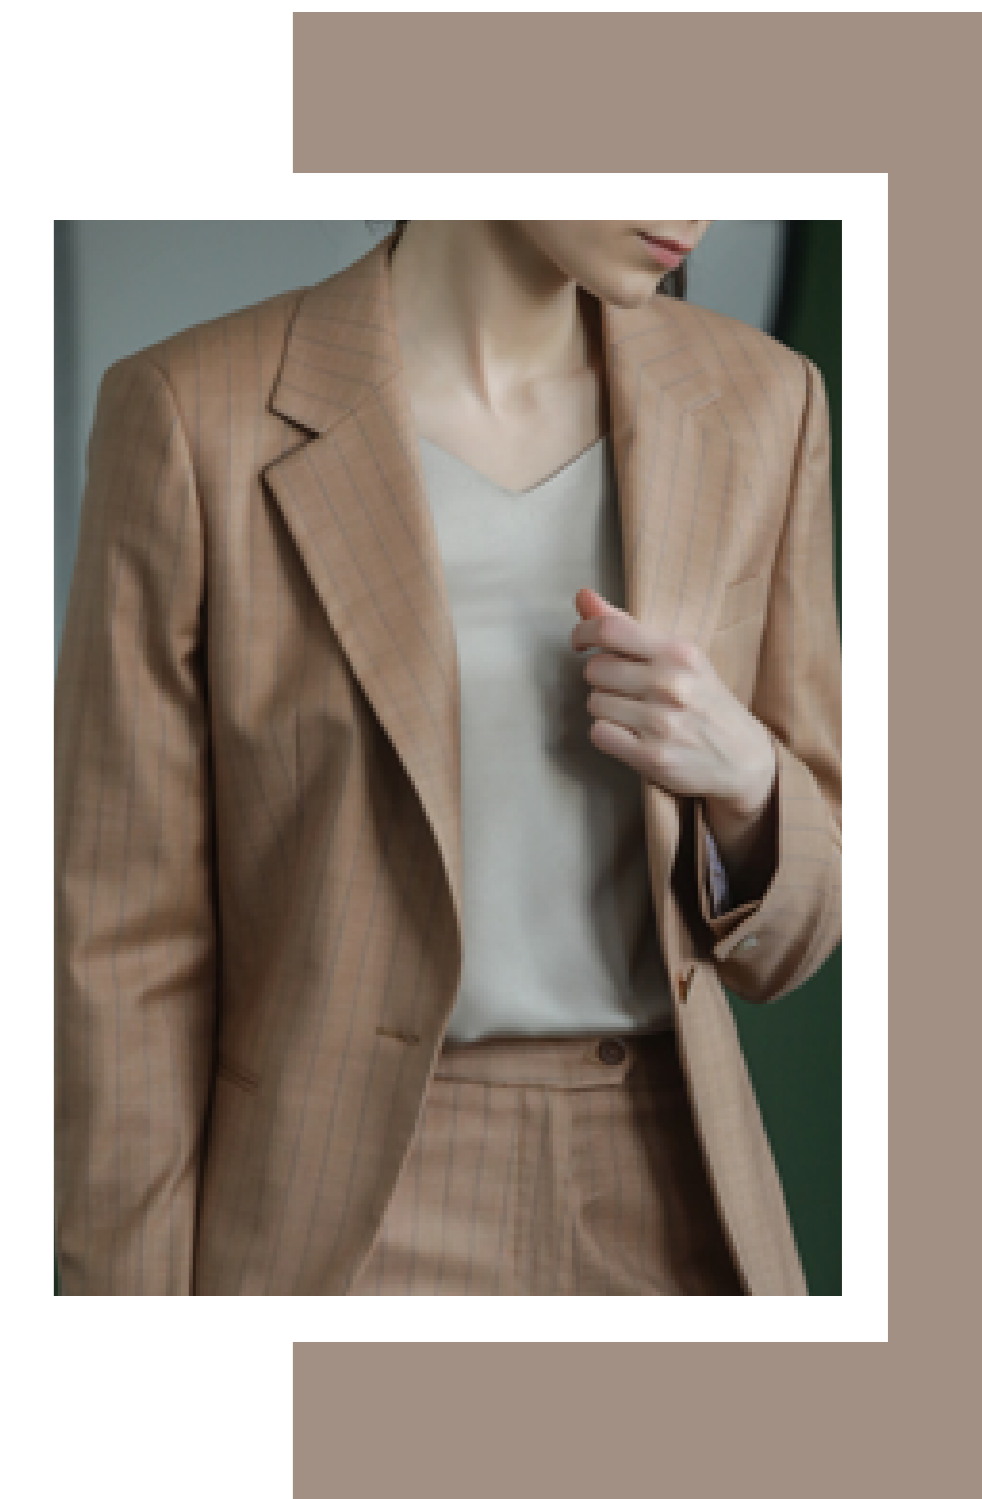

63159/120 98%Cotton 145cm 450gr  
2%Elastane White

DATAILOR® 特裁

63159/120 30's/2  
100%Wool

93072/530 Super 130's 270gr  
100%Wool Brown

63159/120 98%Cotton 145cm 450gr  
2%Elastane White

DATAILOR® 特裁

63159/120 30's/2  
100%Wool