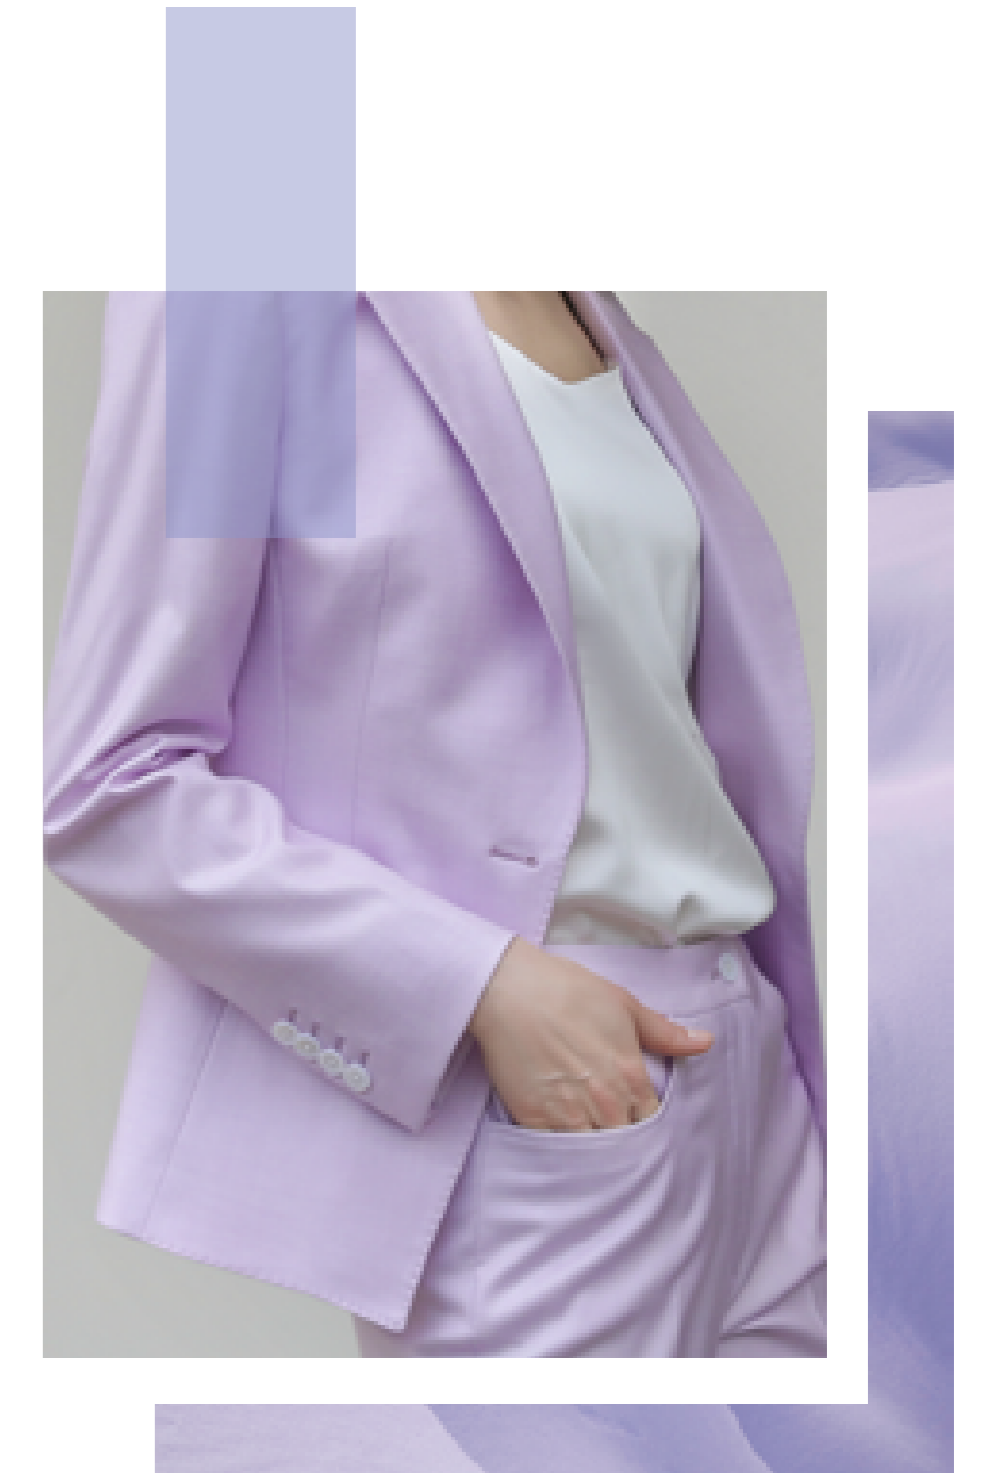

63159/120 98%Cotton 145cm 450gr  
2%Elastane White

DATAILOR® 特裁

63159/120 30's/2  
100%Wool

93072/530 Super 130's 270gr  
100%Wool Brown

63159/120 98%Cotton 145cm 450gr  
2%Elastane White

DATAILOR® 特裁

63159/120 30's/2  
100%Wool